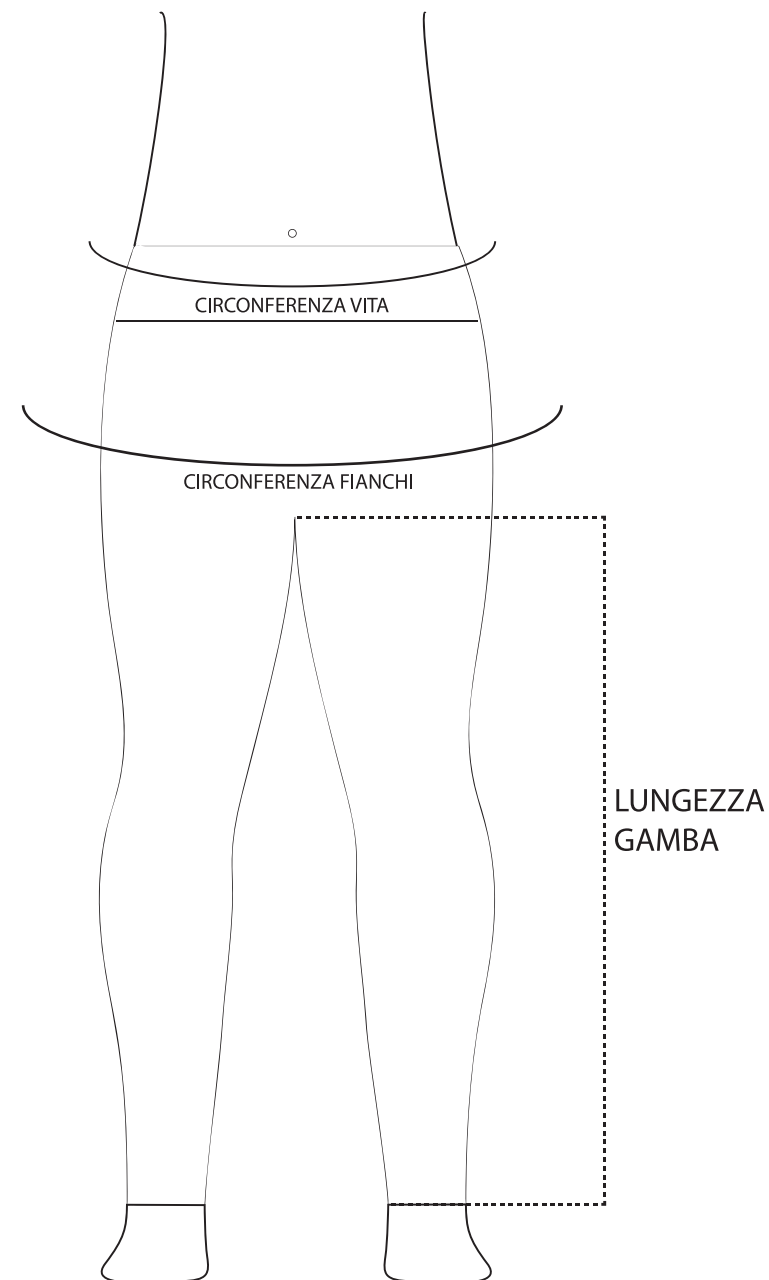

# GUIDA ALLE TAGLIE

TAGLIE	XS	S	M	L	XL
Circonferenza vita	63cm	68,5cm	74cm	80cm	85cm
Circonferenza fianchi	91cm	96,5cm	102cm	108cm	113cm
Lunghezza Gamba	61,5cm	62,5cm	63,5cm	65cm	66cm

**BOOMPIXEL®**